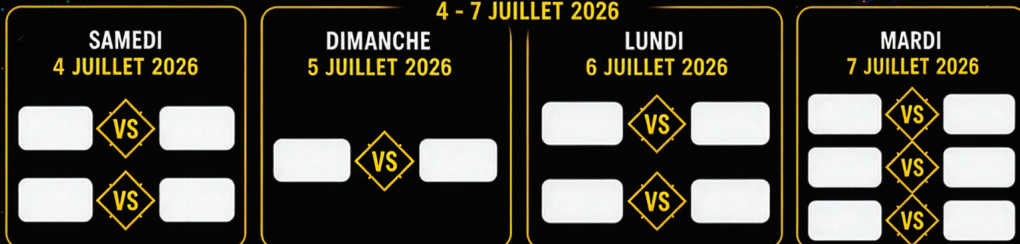

LES DERNIERS MATCHS

VERS LE SACRE

11 JUIN - 19 JUILLET 2026

COUPE DU MONDE DE FOOTBALL

2026

1/8 DE FINALE

4 - 7 JUILLET 2026

1/4 DE FINALE

9 - 12 JUILLET 2026

1/2 FINALES

14 - 15 JUILLET 2026

FINALE

DIMANCHE 19 JUILLET 2026

PETITE FINALE

SAMEDI 18 JUILLET 2026

Au cœur de l'évènement,
AU PLUS PROCHE DE VOUS.
L'UNSA.